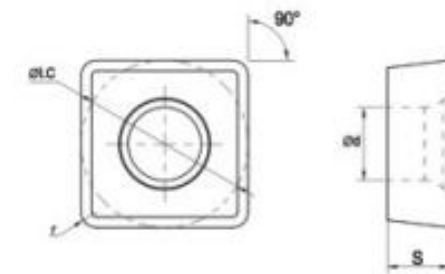

WCMX/WCMT

	Type 型号	Dimension(mm) 基本尺寸					Coated Grade 涂层牌号										Uncoated Grade 非涂层牌号									
		L	ΦI.C	S	Φd	r	JA2005A	JA2125	JA2035	JA2025	JA2325	JA2328	JT4200	JT4300	JT4300	JT4300	JT4300	JT4300	JT4300	JT4300	JT4300	JT4300	JT4300	JT4300	JT4300	JT4300
							○	○	○	○	○	○	○	○	○	○	○	○	○	○	○	○	○	○	○	○
WCMX030208-FN	3.8	5.56	2.38	2.8	0.8				○	●	●															
WCMX040208-FN	4.3	6.35	2.38	3.1	0.8				○	●	●															
WCMX050308-FN	5.4	7.94	3.18	3.2	0.8				○	●	●															
WCMX06T308-FN	6.5	9.525	3.97	3.7	0.8				○	●	●															
WCMX080412-FN	8.7	12.7	4.76	4.3	1.2				○	●	●															

SPMG

	Type 型号	Dimension(mm) 基本尺寸					Coated Grade 涂层牌号										Uncoated Grade 非涂层牌号									
		L	ΦI.C	S	Φd	r	JA2005A	JA2125	JA2035	JA2025	JA2325	JA2328	JT4200	JT4300	JT4300	JT4300	JT4300	JT4300	JT4300	JT4300	JT4300	JT4300	JT4300	JT4300	JT4300	
							○	○	○	○	○	○	○	○	○	○	○	○	○	○	○	○	○	○	○	○
SPMG050204-DG	5	5	2.38	2.2	0.4				○	●	●															
SPMG060204-DG	6	6	2.38	2.6	0.4				○	●	●															
SPMG07T308-DG	7.94	7.94	3.97	2.8	0.8				○	●	●															
SPMG090408-DG	9.8	9.8	4.3	4.2	0.8				○	●	●															
SPMG110408-DG	11.5	11.5	4.76	4.4	0.8				○	●	●															
SPMG140512-DG	14.3	14.3	5.2	5.75	1.2				○	●	●															