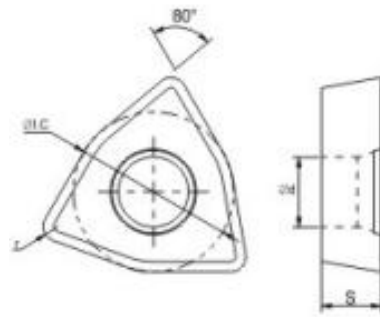

WCMX/WCMT

	Type 型号	Dimension(mm) 基本尺寸					Coated Grade 涂层牌号										Uncoated Grade 非涂层牌号									
		L	ΦI.C	S	Φd	r	JA2005A	JA2125	JA2035	JA2025	JA2325	JA2328	JT4200	JT4300	JT4300	JT4300	JT4300	JT4300	JT4300	JT4300	JT4300	JT4300	JT4300	JT4300	JT4300	JT4300
							○	○	○	○	○	○	○	○	○	○	○	○	○	○	○	○	○	○	○	○
WCMX030208-FN	3.8	5.56	2.38	2.8	0.8				○	●	●															
WCMX040208-FN	4.3	6.35	2.38	3.1	0.8				○	●	●															
WCMX050308-FN	5.4	7.94	3.18	3.2	0.8				○	●	●															
WCMX06T308-FN	6.5	9.525	3.97	3.7	0.8				○	●	●															
WCMX080412-FN	8.7	12.7	4.76	4.3	1.2				○	●	●															

SPMG

	Type 型号	Dimension(mm) 基本尺寸					Coated Grade 涂层牌号										Uncoated Grade 非涂层牌号									
		L	ΦI.C	S	Φd	r	JA2005A	JA2125	JA2035	JA2025	JA2325	JA2328	JT4200	JT4300	JT4300	JT4300	JT4300	JT4300	JT4300	JT4300	JT4300	JT4300	JT4300	JT4300	JT4300	
							○	○	○	○	○	○	○	○	○	○	○	○	○	○	○	○	○	○	○	○
SPMG050204-DG	5	5	2.38	2.2	0.4				○	●	●															
SPMG060204-DG	6	6	2.38	2.6	0.4				○	●	●															
SPMG07T308-DG	7.94	7.94	3.97	2.8	0.8				○	●	●															
SPMG090408-DG	9.8	9.8	4.3	4.2	0.8				○	●	●															
SPMG110408-DG	11.5	11.5	4.76	4.4	0.8				○	●	●															
SPMG140512-DG	14.3	14.3	5.2	5.75	1.2				○	●	●															